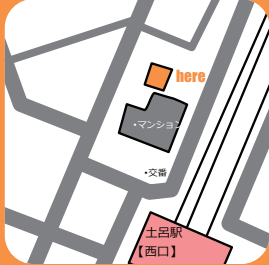

各ポート詳細位置 (2013年8月24日現在)

①大宮駅西口 (営業時間 4:00 ~ 翌 1:45)

②与野本町駅

③三橋総合公園

④大宮盆栽美術館

⑤土呂駅

⑥日進駅

⑦大宮図書館

⑧大宮駅東口

⑨与野駅

⑩合併記念見沼公園

⑪北区役所

⑫NACK5 スタジアム

⑬イオン大宮店 8.24 NEW OPEN !

⑭与野公園 8.24 NEW OPEN !

⑮桜木駐車場 8.24 NEW OPEN !

⑯北大宮駅 8.24 NEW OPEN !

COMING SOON

COMING SOON

COMING SOON

COMING SOON