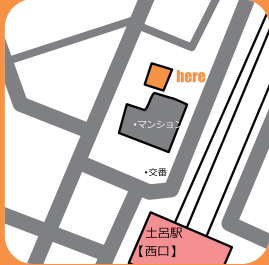

# 各ポート詳細位置 (2013年12月20日現在)

①大宮駅西口 (営業時間 4:00 ~ 翌 1:45)

②与野本町駅

③三橋総合公園

④大宮盆栽美術館

⑤土呂駅

⑥日進駅

⑦大宮図書館

⑧大宮駅東口

⑨与野駅

⑩合併記念見沼公園

⑪北区役所

⑫NACK5 スタジアム

⑬イオン大宮店

⑭与野公園

⑮桜木駐車場

⑯北大宮駅

⑰鉄道博物館駅

⑱さいたま新都心駅東口

⑲ミニストップ鉄道博物館駅前店

⑳北与野駅

12.20 NEW OPEN!